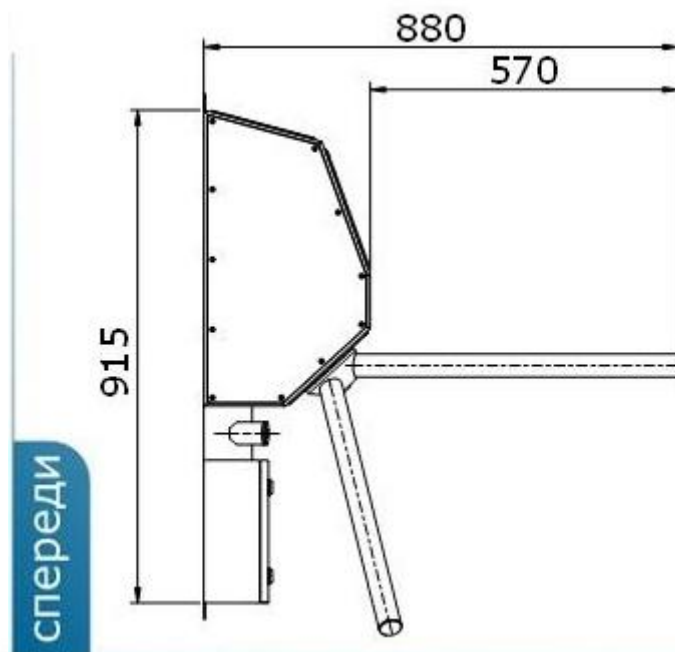

Технические параметры:

Напряжение питания	В/Гц	230/50
Управляющее напряжение	В	24 DC
Установленная мощность	Вт	~ 140
Вес	кг	52
Время прохождения	сек	~ 3

Размеры:

Длина корпуса (без турникета):	мм	523
Суммарная длина	мм	975
Ширина корпуса	мм	310
Суммарная ширина	мм	880
Высота	мм	915