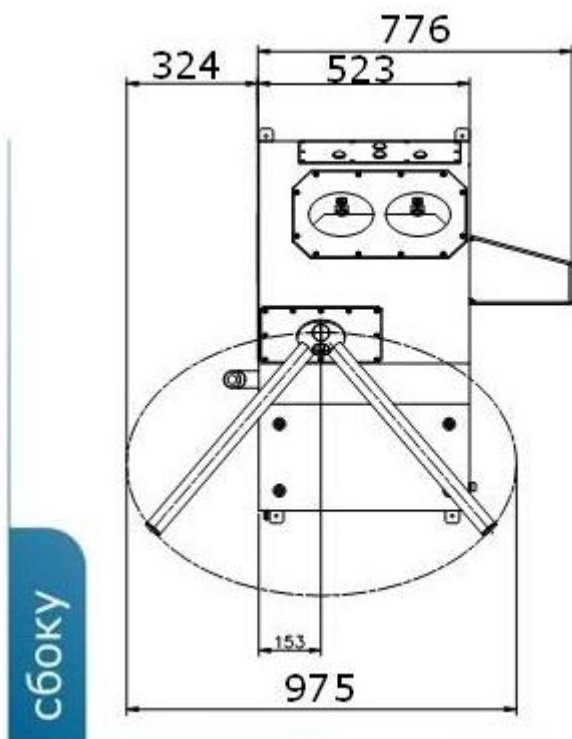

Технические параметры:

Напряжение питания	В/Гц	230/50
Управляющее напряжение	В	24 DC
Установленная мощность	Вт	~ 140
Вес	кг	52
Время прохождения	сек	~ 3

Размеры:

Длина корпуса (без турникета):	мм	523
Суммарная длина	мм	975
Ширина корпуса	мм	310
Суммарная ширина	мм	880
Высота	мм	915